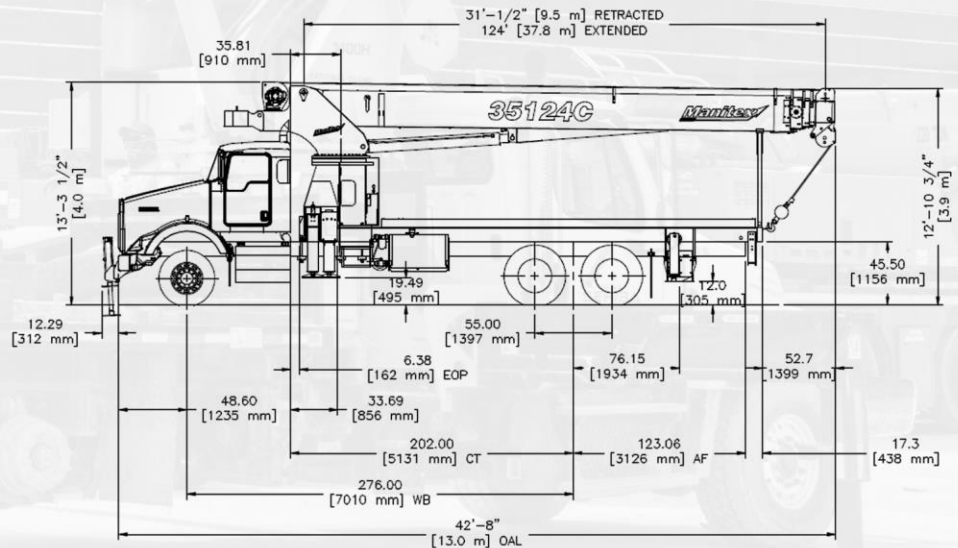

FICHA TÉCNICA

- Capacidad de 35 toneladas en un radio de 6 pies
- Pluma proporcional de 4 secciones de 100 pies
- Pluma proporcional de 5 secciones de 124 pies
- Pluma fija y telescópica opcional
- Estabilizadores hacia afuera y hacia abajo

MANITEX

35124C

35 TONS

CAMIÓN:
WESTERN STAR
MODELO:
W4800SB
AÑO:
2015

gruas_sehiba

@gruassehiba

464 690 7713

www.gruassehiba.com