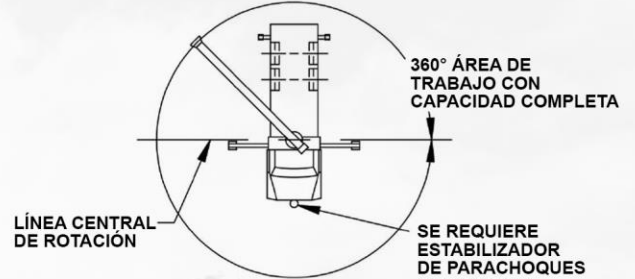

FICHA TÉCNICA

- Capacidad de 35 toneladas en un radio de 6 pies
- Pluma proporcional de 4 secciones de 100 pies
- Pluma proporcional de 5 secciones de 124 pies
- Pluma fija y telescópica opcional
- Estabilizadores hacia afuera y hacia abajo

MANITEX

35124C

35 TONS

CAMIÓN:
WESTERN STAR
MODELO:
W4800SB
AÑO:
2015

gruas_sehiba

@gruassehiba

464 690 7713

www.gruassehiba.com